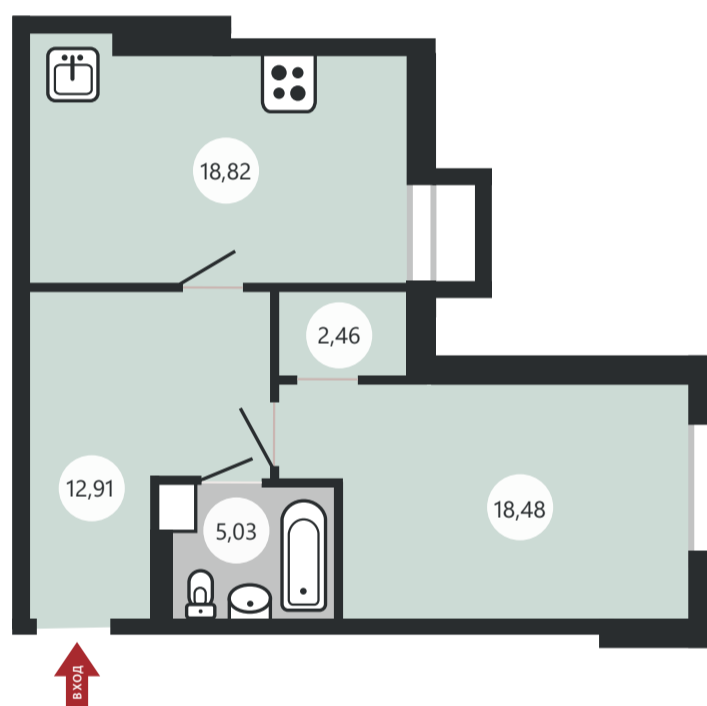

Квартира 1К

57,70 м², 1 этаж, восточное крыло

Жилая комната	18,48	Ванная	5,03
Кухня- столовая	18,82	Кладовая	2,46
Коридор	12,91	ВСЕГО	57,70

Квартира 2Д

59,49 м², 1 этаж, восточное крыло

Жилая комната	17,00	Коридор	10,36
Жилая комната	16,52	Ванная	4,23
Кухня	11,38	ВСЕГО	59,49

Квартира 1М

42,26 м², 1 этаж, восточное крыло

Жилая комната	18,63	Коридор	5,62
Кухня	10,32	Кладовая	2,34
Ванная	5,35	ВСЕГО	42,26

Квартира 1Н

41,42 м², 1 этаж, восточное крыло

Жилая комната	15,51	Ванная	5,62
Кухня	11,56	Кладовая	2,61
Коридор	6,12	ВСЕГО	41,42