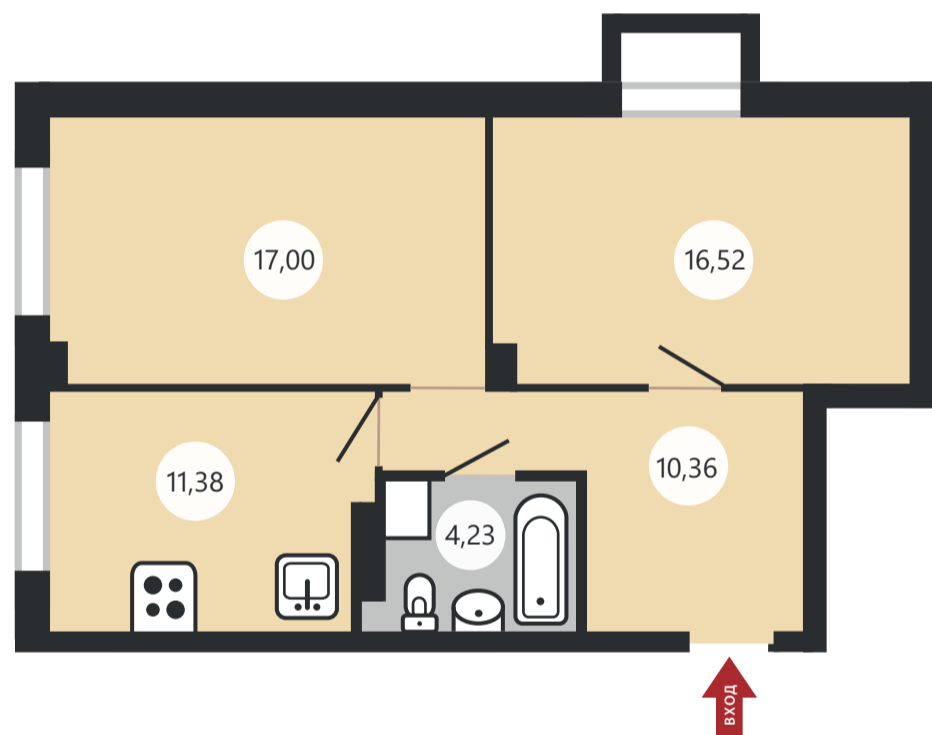

Квартира 1К

57,70 м², 1 этаж, восточное крыло

Жилая комната	18,48	Ванная	5,03
Кухня- столовая	18,82	Кладовая	2,46
Коридор	12,91	ВСЕГО	57,70

Квартира 2Д

59,49 м², 1 этаж, восточное крыло

Жилая комната	17,00	Коридор	10,36
Жилая комната	16,52	Ванная	4,23
Кухня	11,38	ВСЕГО	59,49

Квартира 1М

42,26 м², 1 этаж, восточное крыло

Жилая комната	18,63	Коридор	5,62
Кухня	10,32	Кладовая	2,34
Ванная	5,35	ВСЕГО	42,26

Квартира 1Н

41,42 м², 1 этаж, восточное крыло

Жилая комната	15,51	Ванная	5,62
Кухня	11,56	Кладовая	2,61
Коридор	6,12	ВСЕГО	41,42