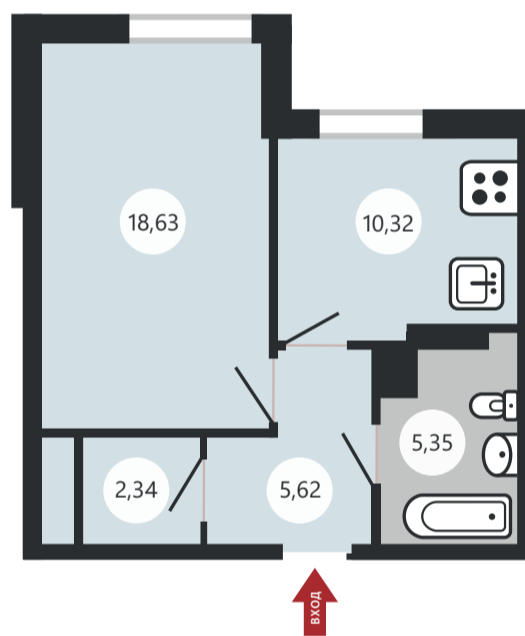

Квартира 1К

57,70 м², 1 этаж, восточное крыло

Жилая комната	18,48	Ванная	5,03
Кухня- столовая	18,82	Кладовая	2,46
Коридор	12,91	ВСЕГО	57,70

Квартира 2Д

59,49 м², 1 этаж, восточное крыло

Жилая комната	17,00	Коридор	10,36
Жилая комната	16,52	Ванная	4,23
Кухня	11,38	ВСЕГО	59,49

Квартира 1М

42,26 м², 1 этаж, восточное крыло

Жилая комната	18,63	Коридор	5,62
Кухня	10,32	Кладовая	2,34
Ванная	5,35	ВСЕГО	42,26

Квартира 1Н

41,42 м², 1 этаж, восточное крыло

Жилая комната	15,51	Ванная	5,62
Кухня	11,56	Кладовая	2,61
Коридор	6,12	ВСЕГО	41,42