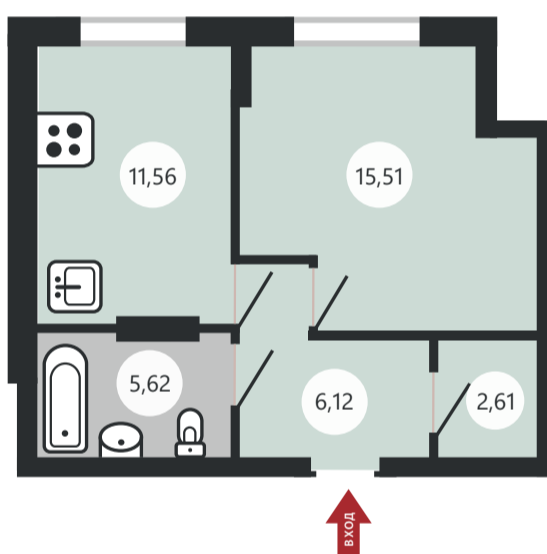

Квартира 1К

57,70 м², 1 этаж, восточное крыло

Жилая комната	18,48	Ванная	5,03
Кухня- столовая	18,82	Кладовая	2,46
Коридор	12,91	ВСЕГО	57,70

Квартира 2Д

59,49 м², 1 этаж, восточное крыло

Жилая комната	17,00	Коридор	10,36
Жилая комната	16,52	Ванная	4,23
Кухня	11,38	ВСЕГО	59,49

Квартира 1М

42,26 м², 1 этаж, восточное крыло

Жилая комната	18,63	Коридор	5,62
Кухня	10,32	Кладовая	2,34
Ванная	5,35	ВСЕГО	42,26

Квартира 1Н

41,42 м², 1 этаж, восточное крыло

Жилая комната	15,51	Ванная	5,62
Кухня	11,56	Кладовая	2,61
Коридор	6,12	ВСЕГО	41,42