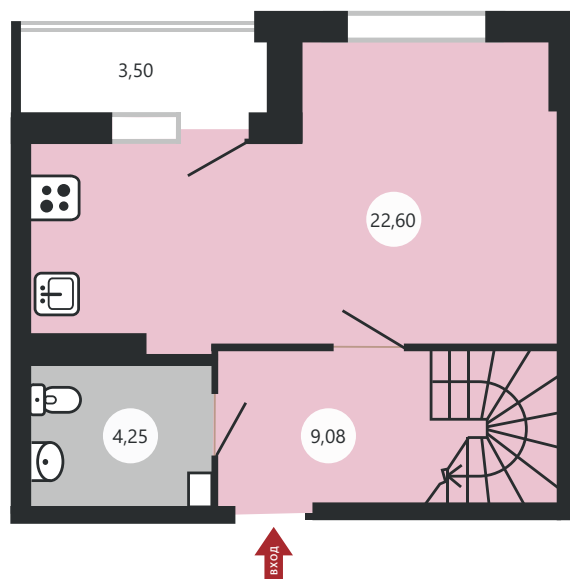

# Двухэтажная квартира 5А

159,5 м<sup>2</sup>, северное крыло

Жилая комната	29,35	Ванная	5,57
Жилая комната	13,56	Подсобное помещение	7,82
Жилая комната	12,23	Подсобное помещение	7,81
Жилая комната	17,46	Кладовая	2,86
Жилая комната	11,55	Кладовая	2,54
Кухня- столовая	12,03	<b>Итого</b>	<b>153,63</b>
Коридор	13,64	Лоджия	4,14
Коридор	14,84	Лоджия	7,6
Санузел	2,37	<b>ВСЕГО с 1/2 лоджии</b>	<b>159,5</b>

# Двухэтажная квартира 2Ж

70,34 м<sup>2</sup>, северное крыло

11 этаж

12 этаж

Кухня- столовая	19,98	Ванная	4,19
Коридор	9,73	Коридор	3,46
Санузел	2,37	<b>Итого</b>	<b>68,64</b>
Кладовая	1,7	Лоджия	3,4
Жилая комната	11,78	<b>ВСЕГО с ½ лоджии</b>	<b>70,34</b>
Жилая комната	15,43		

# Двухэтажная квартира 5В

149,68 м<sup>2</sup>, восточное крыло

11 этаж

12 этаж

Жилая комната	20,07	Ванная	6,03
Жилая комната	16,87	Санузел	2,77
Жилая комната	12,14	Кладовая	4,89
Жилая комната	13,36	Кладовая	3,11
Жилая комната	17,23	<b>ИТОГО</b>	<b>144,07</b>
Кухня	10,93	Лоджия	3,55
Коридор	20,78	Лоджия	7,67
Коридор	15,89	<b>ВСЕГО с 1/2 лоджии</b>	<b>149,68</b>

# Двухэтажная квартира 2И

74,70 м<sup>2</sup>, западное крыло

11 этаж

12 этаж

Жилая комната	14,09	Коридор	9,08
Жилая комната	15,42	Коридор	3,47
Кухня-столовая	22,60	<b>ИТОГО</b>	<b>72,95</b>
Санузел	4,25	Лоджия	3,50
Ванная	4,04	<b>ВСЕГО с 1/2 лоджии</b>	<b>74,70</b>