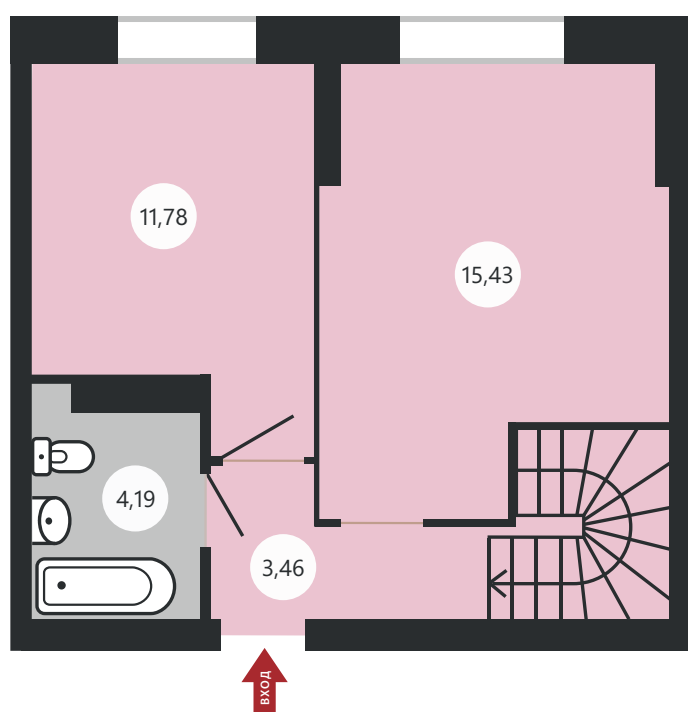

# Двухэтажная квартира 5А

159,5 м<sup>2</sup>, северное крыло

Жилая комната	29,35	Ванная	5,57
Жилая комната	13,56	Подсобное помещение	7,82
Жилая комната	12,23	Подсобное помещение	7,81
Жилая комната	17,46	Кладовая	2,86
Жилая комната	11,55	Кладовая	2,54
Кухня- столовая	12,03	<b>Итого</b>	<b>153,63</b>
Коридор	13,64	Лоджия	4,14
Коридор	14,84	Лоджия	7,6
Санузел	2,37	<b>ВСЕГО с 1/2 лоджии</b>	<b>159,5</b>

# Двухэтажная квартира 2Ж

70,34 м<sup>2</sup>, северное крыло

11 этаж

12 этаж

Кухня- столовая	19,98	Ванная	4,19
Коридор	9,73	Коридор	3,46
Санузел	2,37	<b>Итого</b>	<b>68,64</b>
Кладовая	1,7	Лоджия	3,4
Жилая комната	11,78	<b>ВСЕГО с ½ лоджии</b>	<b>70,34</b>
Жилая комната	15,43		

# Двухэтажная квартира 5В

149,68 м<sup>2</sup>, восточное крыло

11 этаж

12 этаж

Жилая комната	20,07	Ванная	6,03
Жилая комната	16,87	Санузел	2,77
Жилая комната	12,14	Кладовая	4,89
Жилая комната	13,36	Кладовая	3,11
Жилая комната	17,23	<b>ИТОГО</b>	<b>144,07</b>
Кухня	10,93	Лоджия	3,55
Коридор	20,78	Лоджия	7,67
Коридор	15,89	<b>ВСЕГО с 1/2 лоджии</b>	<b>149,68</b>

# Двухэтажная квартира 2И

74,70 м<sup>2</sup>, западное крыло

11 этаж

12 этаж

Жилая комната	14,09	Коридор	9,08
Жилая комната	15,42	Коридор	3,47
Кухня-столовая	22,60	<b>ИТОГО</b>	<b>72,95</b>
Санузел	4,25	Лоджия	3,50
Ванная	4,04	<b>ВСЕГО с 1/2 лоджии</b>	<b>74,70</b>