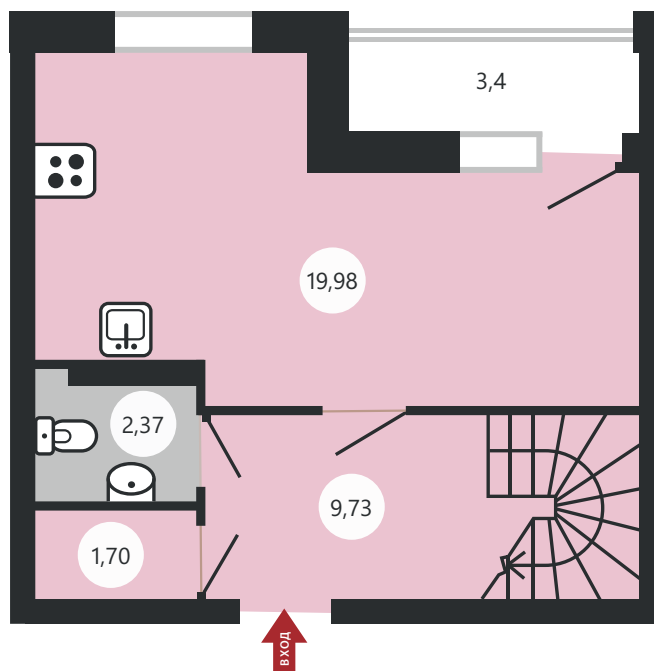

# Двухэтажная квартира 5А

159,5 м<sup>2</sup>, северное крыло

Жилая комната	29,35	Ванная	5,57
Жилая комната	13,56	Подсобное помещение	7,82
Жилая комната	12,23	Подсобное помещение	7,81
Жилая комната	17,46	Кладовая	2,86
Жилая комната	11,55	Кладовая	2,54
Кухня- столовая	12,03	<b>Итого</b>	<b>153,63</b>
Коридор	13,64	Лоджия	4,14
Коридор	14,84	Лоджия	7,6
Санузел	2,37	<b>ВСЕГО с 1/2 лоджии</b>	<b>159,5</b>

# Двухэтажная квартира 2Ж

70,34 м<sup>2</sup>, северное крыло

11 этаж

12 этаж

Кухня- столовая	19,98	Ванная	4,19
Коридор	9,73	Коридор	3,46
Санузел	2,37	<b>Итого</b>	<b>68,64</b>
Кладовая	1,7	Лоджия	3,4
Жилая комната	11,78	<b>ВСЕГО с ½ лоджии</b>	<b>70,34</b>
Жилая комната	15,43		

# Двухэтажная квартира 5В

149,68 м<sup>2</sup>, восточное крыло

11 этаж

12 этаж

Жилая комната	20,07	Ванная	6,03
Жилая комната	16,87	Санузел	2,77
Жилая комната	12,14	Кладовая	4,89
Жилая комната	13,36	Кладовая	3,11
Жилая комната	17,23	<b>ИТОГО</b>	<b>144,07</b>
Кухня	10,93	Лоджия	3,55
Коридор	20,78	Лоджия	7,67
Коридор	15,89	<b>ВСЕГО с 1/2 лоджии</b>	<b>149,68</b>

# Двухэтажная квартира 2И

74,70 м<sup>2</sup>, западное крыло

11 этаж

12 этаж

Жилая комната	14,09	Коридор	9,08
Жилая комната	15,42	Коридор	3,47
Кухня-столовая	22,60	<b>ИТОГО</b>	<b>72,95</b>
Санузел	4,25	Лоджия	3,50
Ванная	4,04	<b>ВСЕГО с 1/2 лоджии</b>	<b>74,70</b>