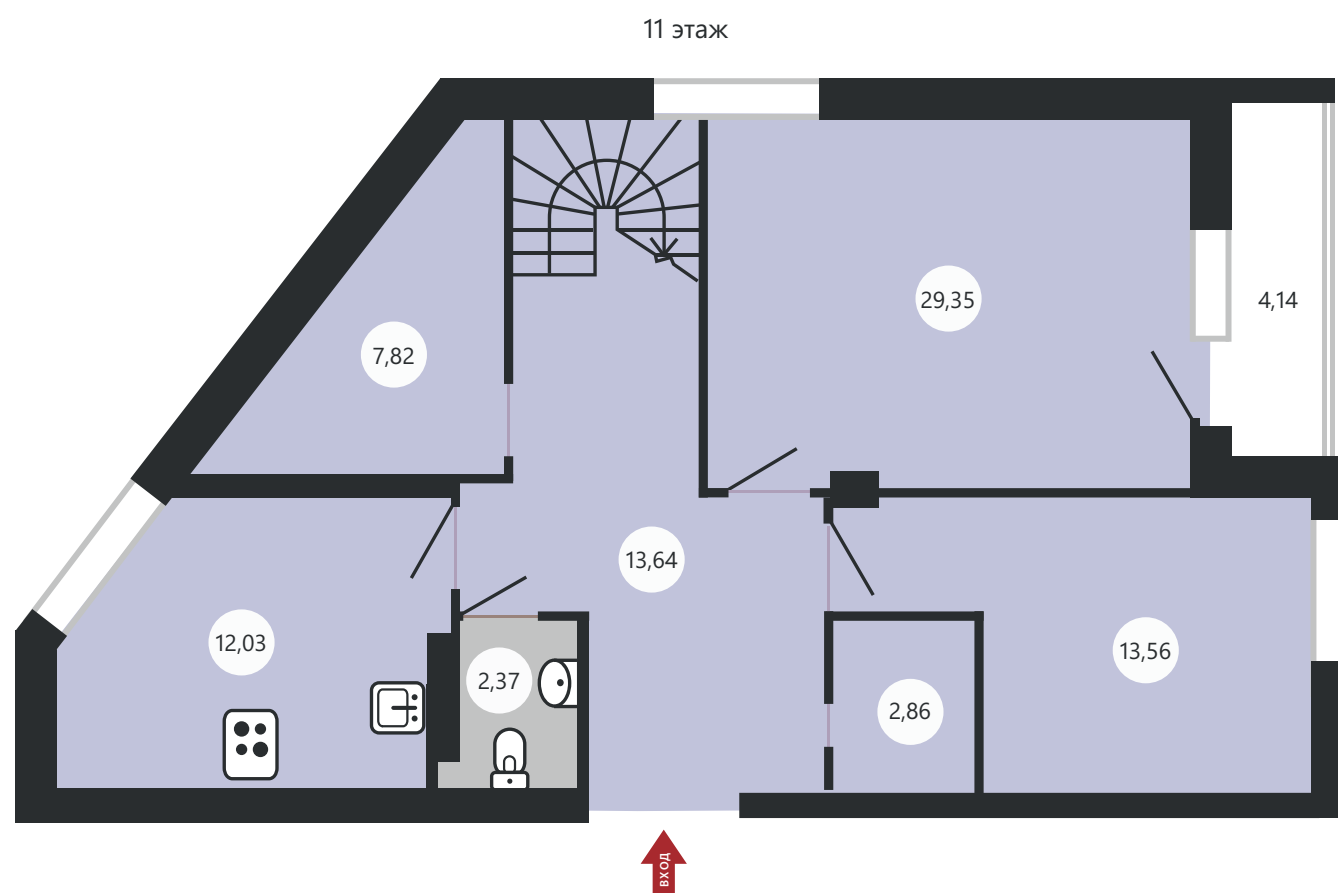

# Двухэтажная квартира 5А

159,5 м<sup>2</sup>, северное крыло

Жилая комната	29,35	Ванная	5,57
Жилая комната	13,56	Подсобное помещение	7,82
Жилая комната	12,23	Подсобное помещение	7,81
Жилая комната	17,46	Кладовая	2,86
Жилая комната	11,55	Кладовая	2,54
Кухня- столовая	12,03	<b>Итого</b>	<b>153,63</b>
Коридор	13,64	Лоджия	4,14
Коридор	14,84	Лоджия	7,6
Санузел	2,37	<b>ВСЕГО с 1/2 лоджии</b>	<b>159,5</b>

# Двухэтажная квартира 2Ж

70,34 м<sup>2</sup>, северное крыло

11 этаж

12 этаж

Кухня- столовая	19,98	Ванная	4,19
Коридор	9,73	Коридор	3,46
Санузел	2,37	<b>Итого</b>	<b>68,64</b>
Кладовая	1,7	Лоджия	3,4
Жилая комната	11,78	<b>ВСЕГО с ½ лоджии</b>	<b>70,34</b>
Жилая комната	15,43		

# Двухэтажная квартира 5В

149,68 м<sup>2</sup>, восточное крыло

11 этаж

12 этаж

Жилая комната	20,07	Ванная	6,03
Жилая комната	16,87	Санузел	2,77
Жилая комната	12,14	Кладовая	4,89
Жилая комната	13,36	Кладовая	3,11
Жилая комната	17,23	<b>ИТОГО</b>	<b>144,07</b>
Кухня	10,93	Лоджия	3,55
Коридор	20,78	Лоджия	7,67
Коридор	15,89	<b>ВСЕГО с 1/2 лоджии</b>	<b>149,68</b>

# Двухэтажная квартира 2И

74,70 м<sup>2</sup>, западное крыло

11 этаж

12 этаж

Жилая комната	14,09	Коридор	9,08
Жилая комната	15,42	Коридор	3,47
Кухня-столовая	22,60	<b>ИТОГО</b>	<b>72,95</b>
Санузел	4,25	Лоджия	3,50
Ванная	4,04	<b>ВСЕГО с 1/2 лоджии</b>	<b>74,70</b>