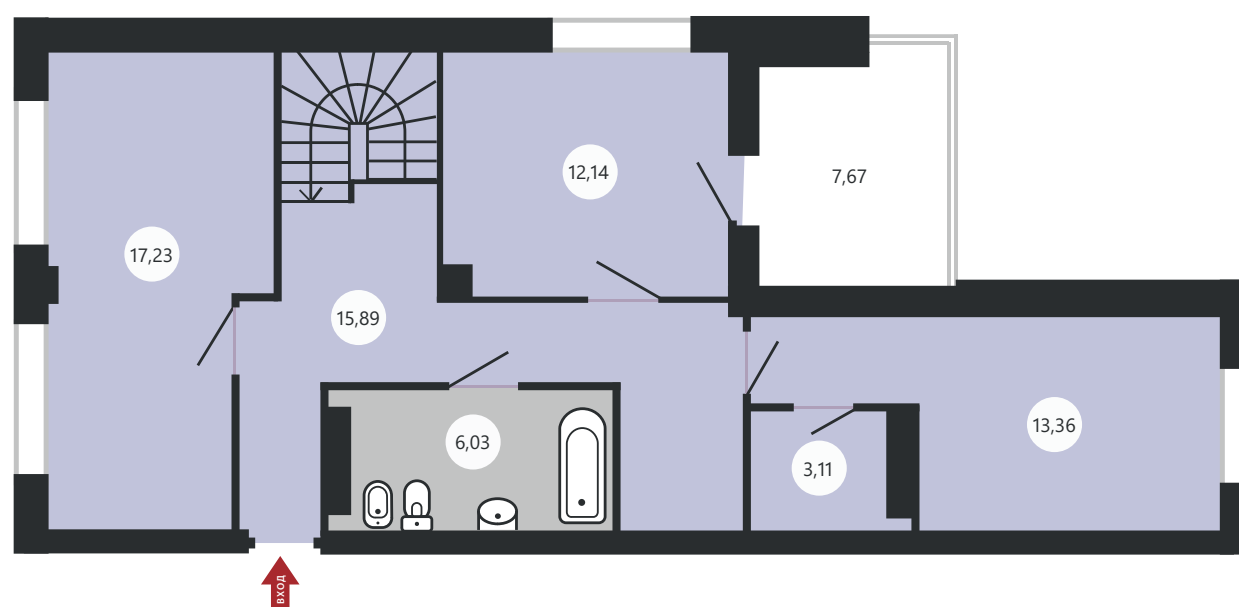

# Двухэтажная квартира 5А

159,5 м<sup>2</sup>, северное крыло

Жилая комната	29,35	Ванная	5,57
Жилая комната	13,56	Подсобное помещение	7,82
Жилая комната	12,23	Подсобное помещение	7,81
Жилая комната	17,46	Кладовая	2,86
Жилая комната	11,55	Кладовая	2,54
Кухня- столовая	12,03	<b>Итого</b>	<b>153,63</b>
Коридор	13,64	Лоджия	4,14
Коридор	14,84	Лоджия	7,6
Санузел	2,37	<b>ВСЕГО с 1/2 лоджии</b>	<b>159,5</b>

# Двухэтажная квартира 2Ж

70,34 м<sup>2</sup>, северное крыло

11 этаж

12 этаж

Кухня- столовая	19,98	Ванная	4,19
Коридор	9,73	Коридор	3,46
Санузел	2,37	<b>Итого</b>	<b>68,64</b>
Кладовая	1,7	Лоджия	3,4
Жилая комната	11,78	<b>ВСЕГО с ½ лоджии</b>	<b>70,34</b>
Жилая комната	15,43		

# Двухэтажная квартира 5В

149,68 м<sup>2</sup>, восточное крыло

11 этаж

12 этаж

Жилая комната	20,07	Ванная	6,03
Жилая комната	16,87	Санузел	2,77
Жилая комната	12,14	Кладовая	4,89
Жилая комната	13,36	Кладовая	3,11
Жилая комната	17,23	<b>ИТОГО</b>	<b>144,07</b>
Кухня	10,93	Лоджия	3,55
Коридор	20,78	Лоджия	7,67
Коридор	15,89	<b>ВСЕГО с 1/2 лоджии</b>	<b>149,68</b>

# Двухэтажная квартира 2И

74,70 м<sup>2</sup>, западное крыло

11 этаж

12 этаж

Жилая комната	14,09	Коридор	9,08
Жилая комната	15,42	Коридор	3,47
Кухня-столовая	22,60	<b>ИТОГО</b>	<b>72,95</b>
Санузел	4,25	Лоджия	3,50
Ванная	4,04	<b>ВСЕГО с 1/2 лоджии</b>	<b>74,70</b>