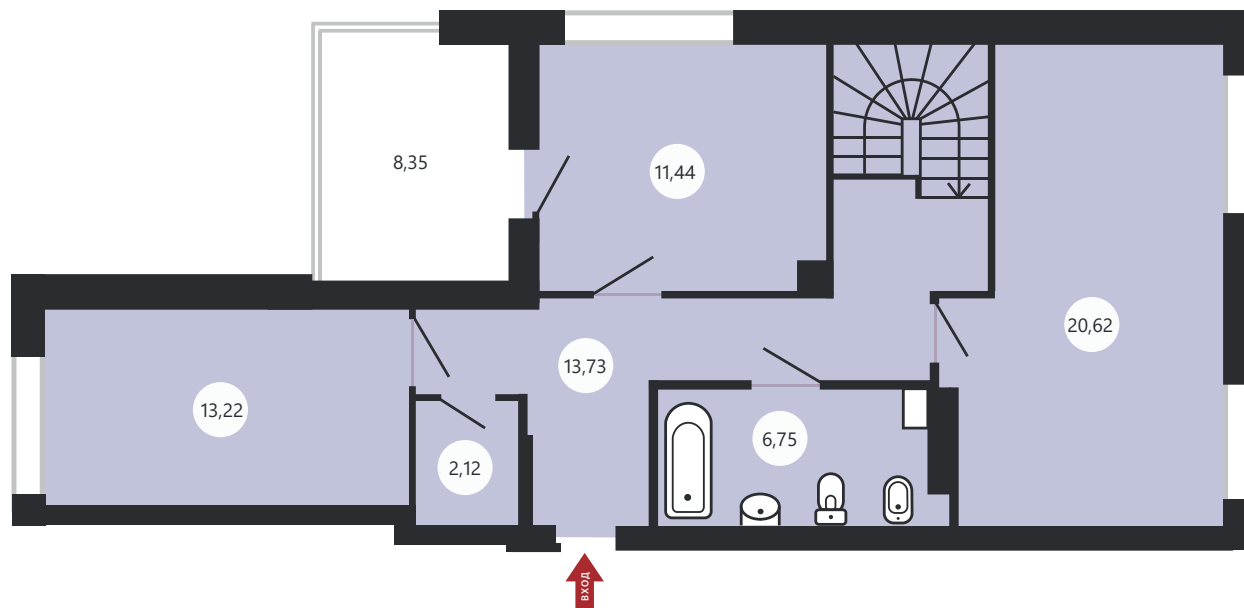

# Двухэтажная квартира 5А

159,5 м<sup>2</sup>, северное крыло

Жилая комната	29,35	Ванная	5,57
Жилая комната	13,56	Подсобное помещение	7,82
Жилая комната	12,23	Подсобное помещение	7,81
Жилая комната	17,46	Кладовая	2,86
Жилая комната	11,55	Кладовая	2,54
Кухня- столовая	12,03	<b>Итого</b>	<b>153,63</b>
Коридор	13,64	Лоджия	4,14
Коридор	14,84	Лоджия	7,6
Санузел	2,37	<b>ВСЕГО с 1/2 лоджии</b>	<b>159,5</b>

# Двухэтажная квартира 2Ж

70,34 м<sup>2</sup>, северное крыло

11 этаж

12 этаж

Кухня- столовая	19,98	Ванная	4,19
Коридор	9,73	Коридор	3,46
Санузел	2,37	<b>Итого</b>	<b>68,64</b>
Кладовая	1,7	Лоджия	3,4
Жилая комната	11,78	<b>ВСЕГО с ½ лоджии</b>	<b>70,34</b>
Жилая комната	15,43		

# Двухэтажная квартира 2И

74,70 м<sup>2</sup>, западное крыло

11 этаж

12 этаж

Жилая комната	14,09	Коридор	9,08
Жилая комната	15,42	Коридор	3,47
Кухня-столовая	22,60	<b>ИТОГО</b>	<b>72,95</b>
Санузел	4,25	Лоджия	3,50
Ванная	4,04	<b>ВСЕГО с 1/2 лоджии</b>	<b>74,70</b>

# Двухэтажная квартира 5Б

151,34 м<sup>2</sup>, западное крыло

11 этаж

12 этаж

Жилая комната	16,59	Коридор	19,21
Жилая комната	13,23	Коридор	13,73
Жилая комната	20,62	Кладовая	2,12
Жилая комната	11,44	Кладовая	5,30
Жилая комната	13,22	<b>ИТОГО</b>	<b>145,01</b>
Кухня-столовая	20,70	Лоджия	8,35
Санузел	2,10	Лоджия	4,30
Ванная	6,75	<b>ВСЕГО с 1/2 лоджии</b>	<b>151,34</b>