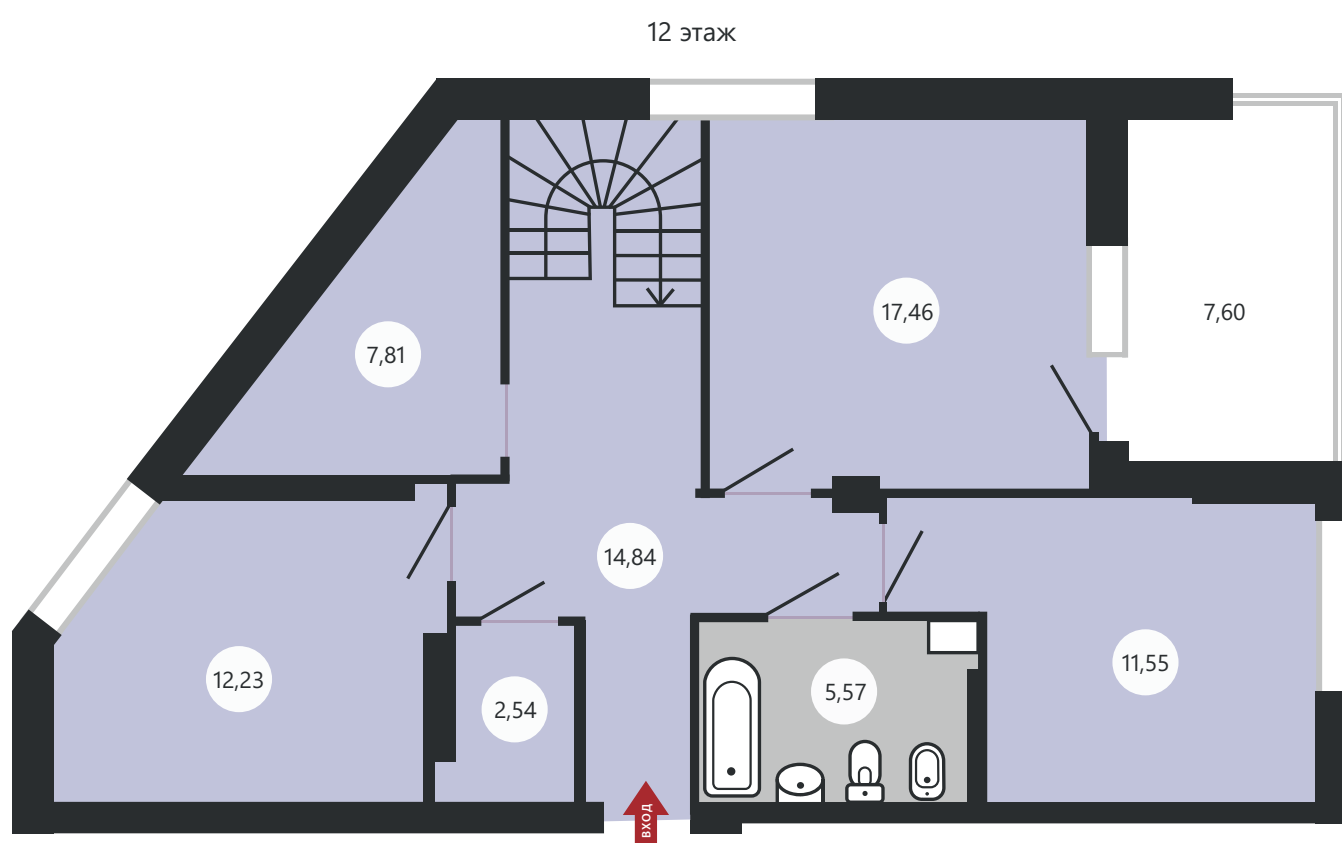

# Двухэтажная квартира 5А

159,5 м<sup>2</sup>, северное крыло

Жилая комната	29,35	Ванная	5,57
Жилая комната	13,56	Подсобное помещение	7,82
Жилая комната	12,23	Подсобное помещение	7,81
Жилая комната	17,46	Кладовая	2,86
Жилая комната	11,55	Кладовая	2,54
Кухня- столовая	12,03	<b>Итого</b>	<b>153,63</b>
Коридор	13,64	Лоджия	4,14
Коридор	14,84	Лоджия	7,6
Санузел	2,37	<b>ВСЕГО с 1/2 лоджии</b>	<b>159,5</b>

# Двухэтажная квартира 2Ж

70,34 м<sup>2</sup>, северное крыло

11 этаж

12 этаж

Кухня- столовая	19,98	Ванная	4,19
Коридор	9,73	Коридор	3,46
Санузел	2,37	<b>Итого</b>	<b>68,64</b>
Кладовая	1,7	Лоджия	3,4
Жилая комната	11,78	<b>ВСЕГО с ½ лоджии</b>	<b>70,34</b>
Жилая комната	15,43		

# Двухэтажная квартира 5В

149,68 м<sup>2</sup>, восточное крыло

11 этаж

12 этаж

Жилая комната	20,07	Ванная	6,03
Жилая комната	16,87	Санузел	2,77
Жилая комната	12,14	Кладовая	4,89
Жилая комната	13,36	Кладовая	3,11
Жилая комната	17,23	<b>ИТОГО</b>	<b>144,07</b>
Кухня	10,93	Лоджия	3,55
Коридор	20,78	Лоджия	7,67
Коридор	15,89	<b>ВСЕГО с 1/2 лоджии</b>	<b>149,68</b>

# Двухэтажная квартира 2И

74,70 м<sup>2</sup>, западное крыло

11 этаж

12 этаж

Жилая комната	14,09	Коридор	9,08
Жилая комната	15,42	Коридор	3,47
Кухня-столовая	22,60	<b>ИТОГО</b>	<b>72,95</b>
Санузел	4,25	Лоджия	3,50
Ванная	4,04	<b>ВСЕГО с 1/2 лоджии</b>	<b>74,70</b>